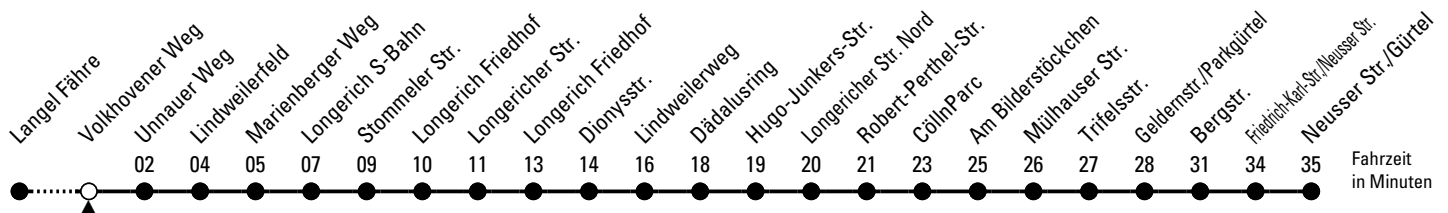

121

Richtung **Neusser Str./Gürtel**

über Lindweiler - Longerich - Mauenheim

Abfahrtschaltstelle: Volkhovener Weg

Gültig ab 13.12.2015

ohne Gewähr

🕒	Montag - Freitag	Samstag	Sonn- und Feiertag	🕒
0	02^x 32^x	02^x 32^x	02^x 32^x	0
1	02^x	02^x	02^x	1
2	--	--	--	2
3	--	--	--	3
4	--	--	--	4
5	06 26 46	18^x 48^x	--	5
6	06 26 46	18^x 48^x	02 32^x	6
7	06 26 46	17 47	02^x 32^x	7
8	06 26 46	17 47	02^x 32^x	8
9	06 26 56	17 47	02^x 50^x	9
10	26 56	17 47	20^x 50^x	10
11	26 56	17 47	20^x 50^x	11
12	26 46	17 47	20^x 48^x	12
13	06 26 46	17 47	18^x 48^x	13
14	06 26 46	17 47	18^x 48^x	14
15	06 26 46	17 47	18^x 48^x	15
16	06 26 56	17 47	18^x 48^x	16
17	26 56	17 47	18^x 48^x	17
18	26 56	17 47	18^x 48^x	18
19	26 56	18^x 48^x	18^x 48^x	19
20	26 50^x	18^x 50^x	18^x 50^x	20
21	20^x 50^x	20^x 50^x	20^x 50^x	21
22	20^x 50^x	20^x 50^x	20^x 50^x	22
23	20^x 50^x	20^x 50^x	20^x 50^x	23

x = bis Dädalusring

Bitte beachten Sie die besonderen Fahrpläne zu Weihnachten, Silvester und Karneval.

Nähere Info: KVB-KundenCenter, www.kvb-koeln.de,

Sprechender Fahrplan 08003.50 40 30 (kostenlos)

Schlaue Nummer 01806.50 40 30 (Festnetz 20 ct/Anruf, mobil max. 60 ct/Anruf)

Abfahrten
auf Ihr Handy:
QR-Code abtografieren