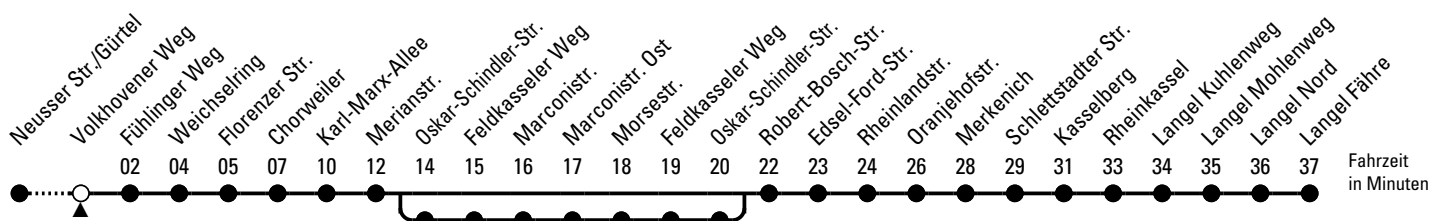

121

Richtung **Neusser Str./Gürtel**

über Lindweiler - Longerich - Mauenheim

Abfahrtschaltstelle: Volkhovener Weg

Gültig ab 13.12.2015

ohne Gewähr

🕒	Montag - Freitag	Samstag	Sonn- und Feiertag	🕒
0	02 ^x 32 ^x	02 ^x 32 ^x	02 ^x 32 ^x	0
1	02 ^x	02 ^x	02 ^x	1
2	--	--	--	2
3	--	--	--	3
4	--	--	--	4
5	06 26 46	18 ^x 48 ^x	--	5
6	06 26 46	18 ^x 48 ^x	02 32 ^x	6
7	06 26 46	17 47	02 ^x 32 ^x	7
8	06 26 46	17 47	02 ^x 32 ^x	8
9	06 26 56	17 47	02 ^x 50 ^x	9
10	26 56	17 47	20 ^x 50 ^x	10
11	26 56	17 47	20 ^x 50 ^x	11
12	26 46	17 47	20 ^x 48 ^x	12
13	06 26 46	17 47	18 ^x 48 ^x	13
14	06 26 46	17 47	18 ^x 48 ^x	14
15	06 26 46	17 47	18 ^x 48 ^x	15
16	06 26 56	17 47	18 ^x 48 ^x	16
17	26 56	17 47	18 ^x 48 ^x	17
18	26 56	17 47	18 ^x 48 ^x	18
19	26 56	18 ^x 48 ^x	18 ^x 48 ^x	19
20	26 50 ^x	18 ^x 50 ^x	18 ^x 50 ^x	20
21	20 ^x 50 ^x	20 ^x 50 ^x	20 ^x 50 ^x	21
22	20 ^x 50 ^x	20 ^x 50 ^x	20 ^x 50 ^x	22
23	20 ^x 50 ^x	20 ^x 50 ^x	20 ^x 50 ^x	23

Abfahrten
auf Ihr Handy:
QR-Code abtografieren

121

Richtung **Langel** über Chorweiler - Merkenich

AbfahrtsHaltestelle: Volkhovener Weg

Gültig ab 13.12.2015

ohne Gewähr

🕒	Montag - Freitag	Samstag	Sonn- und Feiertag	🕒
0	24	24	24	0
1	24 [◇]	24 [◇]	24 [◇]	1
2	--	--	--	2
3	--	--	--	3
4	--	--	--	4
5	11' 31' 51'	06 36	53	5
6	11' 31' 51'	06 36	23 53	6
7	11' 31' 51'	06 36	23 53	7
8	11' 31' 51'	06 36	23 53	8
9	11' 41'	06' 36	36	9
10	11' 41'	06' 36	06 36	10
11	11' 41'	06 36	06 36	11
12	11' 31' 51'	06 36	06 36	12
13	11' 31' 51'	06 36	06 36	13
14	11' 31' 51'	06 36	06 36	14
15	11' 41	06 36	06 36	15
16	11 41	06 36	06 36	16
17	11 41	06 36	06 36	17
18	11 41	06 36	06 36	18
19	11 41	06 36	06 36	19
20	11 41	06 36	06 36	20
21	11 36	06 36	06 36	21
22	06 36 54	06 36 54	06 36 54	22
23	24 54	24 54	24 54	23

◇ = bis Chorweiler

◆ = über Oskar-Schindler-Str. -
Feldkasseler Weg

Bitte beachten Sie die besonderen Fahrpläne zu Weihnachten, Silvester und Karneval.

Nähere Info: KVB-KundenCenter, www.kvb-koeln.de,

Sprechender Fahrplan 08003.50 40 30 (kostenlos)