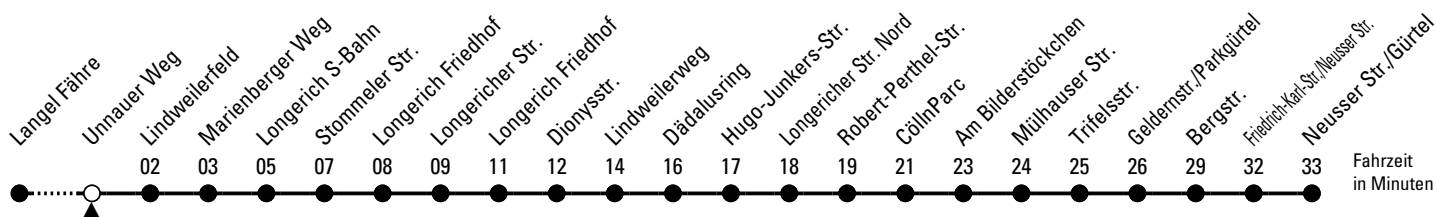

weiter wie Montag - Freitag

weiter wie Montag - Freitag

Montag - Freitag

Samstag

Sonn- und Feiertag

Table with 4 main columns: Haltestellen, Montag - Freitag, Samstag, and Sonn- und Feiertag. Each column contains a grid of departure times for various bus stops. The table includes 28 stops and uses color-coding (pink and white) to distinguish between different service types or frequencies.

121

Richtung **Neusser Str./Gürtel**

über Longerich - Bilderstöckchen - Mauenheim

AbfahrtsHaltestelle: **Unnauer Weg**

Gültig ab 13.12.2015

ohne Gewähr

🕒	Montag - Freitag	Samstag	Sonn- und Feiertag	🕒
0	03 ^x 33 ^x	03 ^x 33 ^x	03 ^x 33 ^x	0
1	03 ^x	03 ^x	03 ^x	1
2	--	--	--	2
3	--	--	--	3
4	--	--	--	4
5	08 28 48	20 ^x 50 ^x	--	5
6	08 28 48	20 ^x 50 ^x	03 33 ^x	6
7	08 28 48	19 49	03 ^x 33 ^x	7
8	08 28 48	19 49	03 ^x 33 ^x	8
9	08 28 58	19 49	03 ^x 51 ^x	9
10	28 58	19 49	21 ^x 51 ^x	10
11	28 58	19 49	21 ^x 51 ^x	11
12	28 48	19 49	21 ^x 50 ^x	12
13	08 28 48	19 49	20 ^x 50 ^x	13
14	08 28 48	19 49	20 ^x 50 ^x	14
15	08 28 48	19 49	20 ^x 50 ^x	15
16	08 28 58	19 49	20 ^x 50 ^x	16
17	28 58	19 49	20 ^x 50 ^x	17
18	28 58	19 49	20 ^x 50 ^x	18
19	28 58	20 ^x 50 ^x	20 ^x 50 ^x	19
20	28 51 ^x	20 ^x 51 ^x	20 ^x 51 ^x	20
21	21 ^x 51 ^x	21 ^x 51 ^x	21 ^x 51 ^x	21
22	21 ^x 51 ^x	21 ^x 51 ^x	21 ^x 51 ^x	22
23	21 ^x 51 ^x	21 ^x 51 ^x	21 ^x 51 ^x	23

x = bis Dädalusring

Bitte beachten Sie die besonderen Fahrpläne zu Weihnachten, Silvester und Karneval.

Nähere Info: KVB-KundenCenter, www.kvb-koeln.de,

Sprechender Fahrplan 08003.50 40 30 (kostenlos)

Schlaue Nummer 01806.50 40 30 (Festnetz 20 ct/Anruf, mobil max. 60 ct/Anruf)