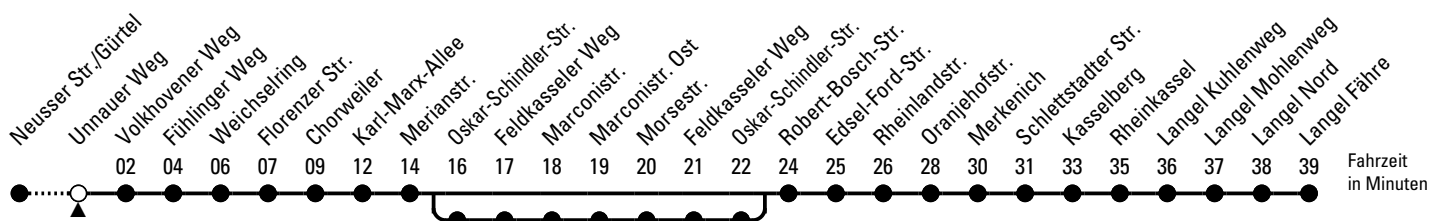

121

Richtung **Langel** über Chorweiler - Merkenich

AbfahrtsHaltestelle: **Unnauer Weg**

Gültig ab 13.12.2015

ohne Gewähr

🕒	Montag - Freitag	Samstag	Sonn- und Feiertag	🕒
0	23	23	23	0
1	23 [◇]	23 [◇]	23 [◇]	1
2	--	--	--	2
3	--	--	--	3
4	--	--	--	4
5	09' 29' 49'	04 34	52	5
6	09' 29' 49'	04 34	22 52	6
7	09' 29' 49'	04 34	22 52	7
8	09' 29' 49'	04 34	22 52	8
9	09' 39'	04' 34	35	9
10	09' 39'	04' 34	05 35	10
11	09' 39'	04 34	05 35	11
12	09' 29' 49'	04 34	05 34	12
13	09' 29' 49'	04 34	04 34	13
14	09' 29' 49'	04 34	04 34	14
15	09' 39	04 34	04 34	15
16	09 39	04 34	04 34	16
17	09 39	04 34	04 34	17
18	09 39	04 34	04 34	18
19	09 39	04 34	04 34	19
20	09 39	05 35	04 34	20
21	09 35	05 35	04 35	21
22	05 35 53	05 35 53	05 35 53	22
23	23 53	23 53	23 53	23

◇ = bis Chorweiler

◆ = über Oskar-Schindler-Str. -
Feldkasseler Weg

Bitte beachten Sie die besonderen Fahrpläne zu Weihnachten, Silvester und Karneval.

Nähere Info: KVB-KundenCenter, www.kvb-koeln.de,

Sprechender Fahrplan 08003.50 40 30 (kostenlos)

Schlaue Nummer 01806.50 40 30 (Festnetz 20 ct/Anruf, mobil max. 60 ct/Anruf)

Abfahrten
auf Ihr Handy:
QR-Code abtografieren

Montag - Freitag

Samstag

Sonn- und Feiertag

Table with columns for Haltestellen, time slots, and days (Montag-Freitag, Samstag, Sonn- und Feiertag). Rows list various bus stops from Langel Fährle to Neusser Str./Gürtel.

weiter wie Montag - Freitag

weiter wie Montag - Freitag

Montag - Freitag

Samstag

Sonn- und Feiertag

Table with 4 main columns: Haltestellen, Montag - Freitag, Samstag, and Sonn- und Feiertag. Each column contains a grid of departure times for various bus stops. The table includes 28 stops and uses color-coding (pink and white) to distinguish between different service types or frequencies.