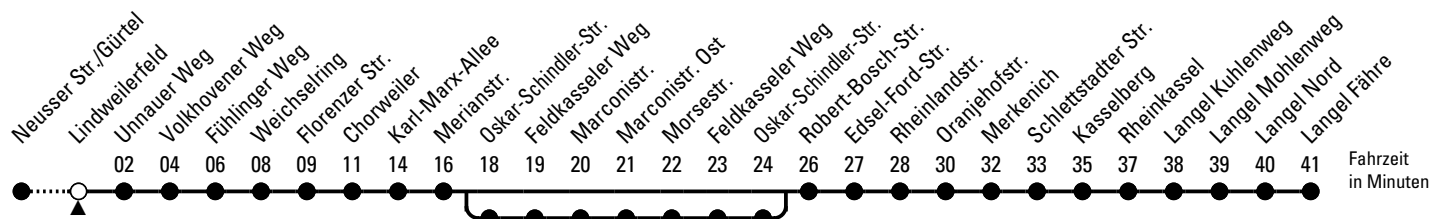

121

Richtung **Neusser Str./Gürtel**

über Longerich - Bilderstöckchen - Mauenheim

Abfahrthaltestelle: Lindweilerfeld

Gültig ab 13.12.2015

ohne Gewähr

🕒	Montag - Freitag	Samstag	Sonn- und Feiertag	🕒
0	05 ^x 35 ^x	05 ^x 35 ^x	05 ^x 35 ^x	0
1	05 ^x	05 ^x	05 ^x	1
2	--	--	--	2
3	--	--	--	3
4	--	--	--	4
5	10 30 50	22 ^x 52 ^x	--	5
6	10 30 50	22 ^x 52 ^x	05 35 ^x	6
7	10 30 50	21 51	05 ^x 35 ^x	7
8	10 30 50	21 51	05 ^x 35 ^x	8
9	10 30	21 51	05 ^x 53 ^x	9
10	00 30	21 51	23 ^x 53 ^x	10
11	00 30	21 51	23 ^x 53 ^x	11
12	00 30 50	21 51	23 ^x 52 ^x	12
13	10 30 50	21 51	22 ^x 52 ^x	13
14	10 30 50	21 51	22 ^x 52 ^x	14
15	10 30 50	21 51	22 ^x 52 ^x	15
16	10 30	21 51	22 ^x 52 ^x	16
17	00 30	21 51	22 ^x 52 ^x	17
18	00 30	21 51	22 ^x 52 ^x	18
19	00 30	22 ^x 52 ^x	22 ^x 52 ^x	19
20	00 30 53 ^x	22 ^x 53 ^x	22 ^x 53 ^x	20
21	23 ^x 53 ^x	23 ^x 53 ^x	23 ^x 53 ^x	21
22	23 ^x 53 ^x	23 ^x 53 ^x	23 ^x 53 ^x	22
23	23 ^x 53 ^x	23 ^x 53 ^x	23 ^x 53 ^x	23

Abfahrten
auf Ihr Handy:
QR-Code abtografieren

121

Richtung **Langel** über Chorweiler - Merkenich

AbfahrtsHaltestelle: Lindweilerfeld

Gültig ab 13.12.2015

ohne Gewähr

🕒	Montag - Freitag	Samstag	Sonn- und Feiertag	🕒
0	21	21	21	0
1	21 [◇]	21 [◇]	21 [◇]	1
2	--	--	--	2
3	--	--	--	3
4	--	--	--	4
5	07' 27' 47'	02 32	50	5
6	07' 27' 47'	02 32	20 50	6
7	07' 27' 47'	02 32	20 50	7
8	07' 27' 47'	02 32	20 50	8
9	07' 37'	02' 32	33	9
10	07' 37'	02' 32	03 33	10
11	07' 37'	02 32	03 33	11
12	07' 27' 47'	02 32	03 32	12
13	07' 27' 47'	02 32	02 32	13
14	07' 27' 47'	02 32	02 32	14
15	07' 37	02 32	02 32	15
16	07 37	02 32	02 32	16
17	07 37	02 32	02 32	17
18	07 37	02 32	02 32	18
19	07 37	02 32	02 32	19
20	07 37	03 33	02 32	20
21	07 33	03 33	02 33	21
22	03 33 51	03 33 51	03 33 51	22
23	21 51	21 51	21 51	23

◇ = bis Chorweiler

◆ = über Oskar-Schindler-Str. -
Feldkasseler Weg

Bitte beachten Sie die besonderen Fahrpläne zu Weihnachten, Silvester und Karneval.

Nähere Info: KVB-KundenCenter, www.kvb-koeln.de,

Sprechender Fahrplan 08003.50 40 30 (kostenlos)